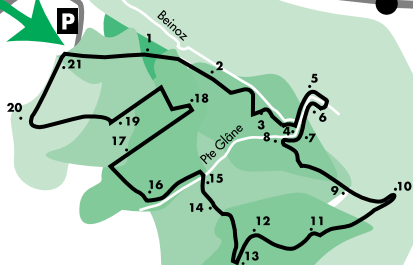

Estavayer-le-Lac
Mussillens

Estavayer-le-Lac
Frasses

Montet

Grange
de Vesin

Vesin

Longueur du parcours: 2,177 km